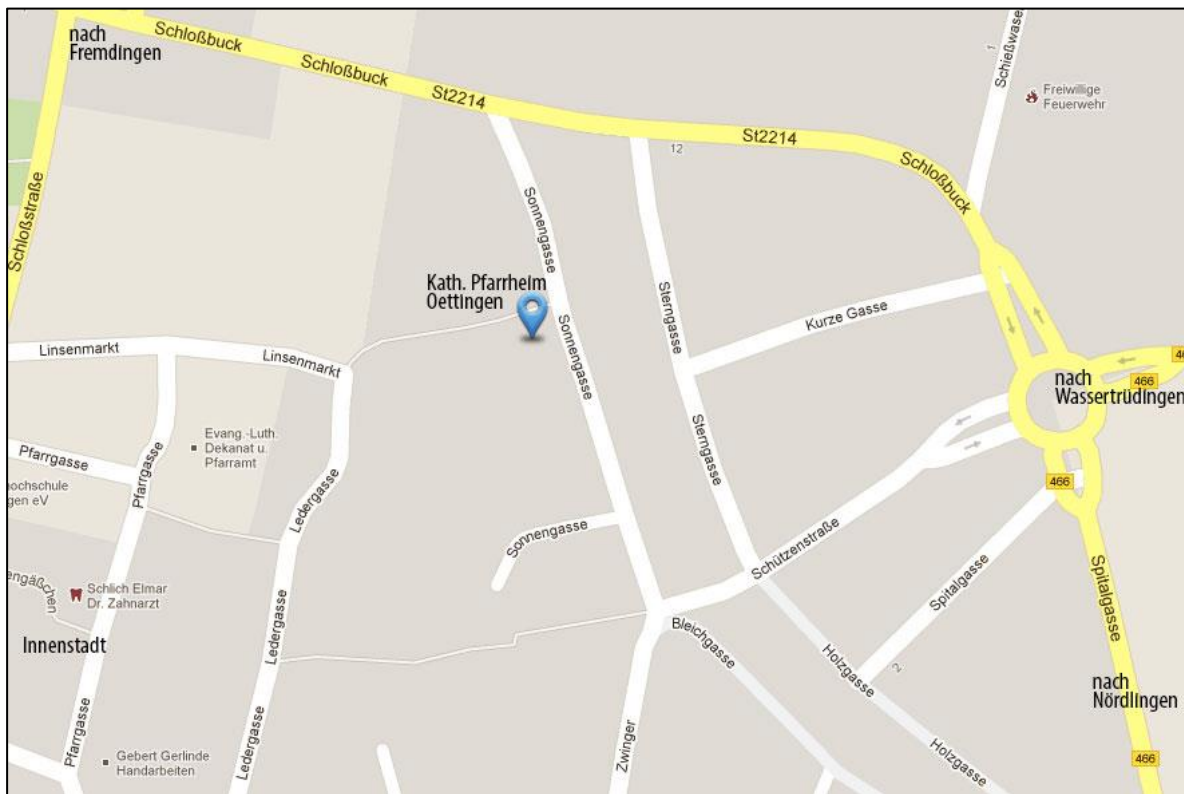

Wegbeschreibung

Das kath. Pfarrheim in Oettingen befindet sich in der Sonnengasse 10.